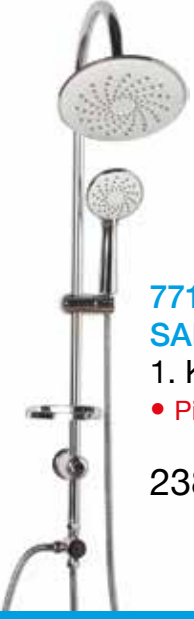

ROBOT DUŞ SERİSİ

**77100
SAFİR ROBOT**
1. Kalite Spiral
• Piriç Yönlendirici

238,50 TL